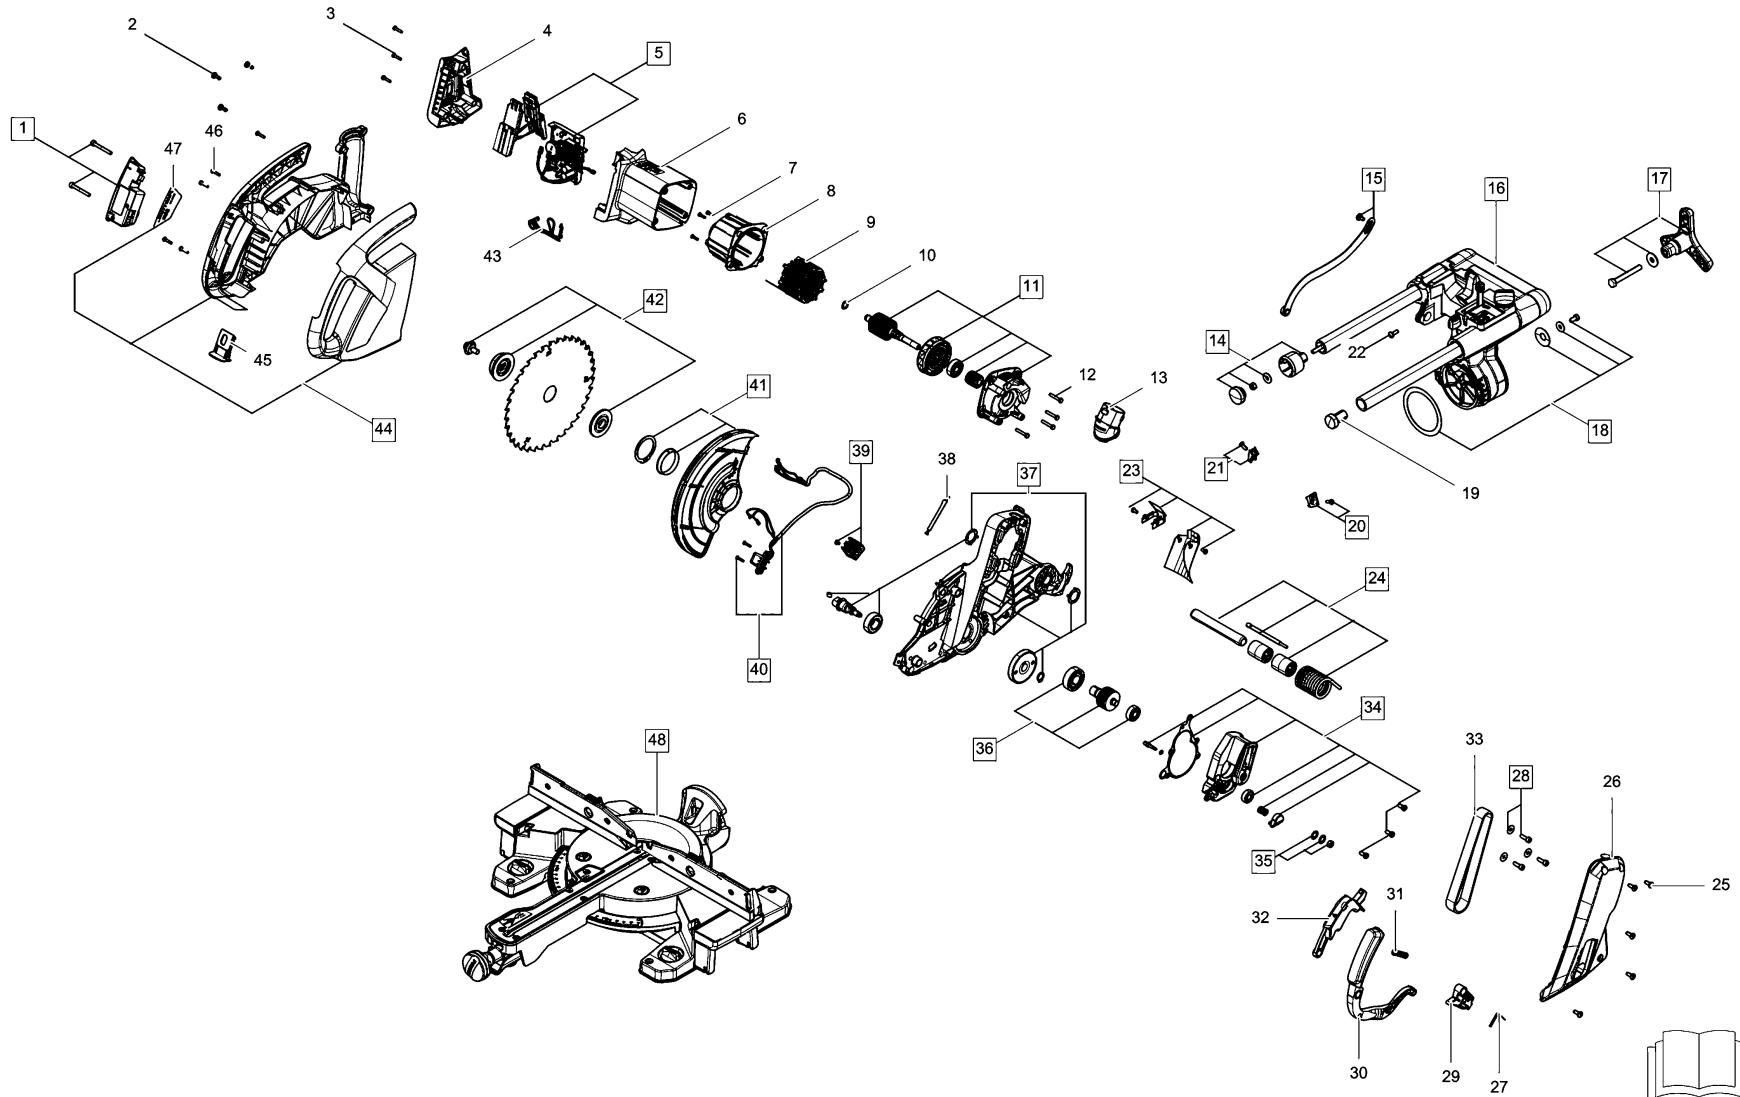

205714 - KSC 60 EB

205714 - KSC 60 EB

205714 - KSC 60 EB

## 205714 - KSC 60 EB

Pos.	No.		
1	10541982		1
2	10024093	-	1
3	400584	- 3,5 x 16 mm	1
4	10521491		1
5	10541981	230 V	1
6	10521502		1
7	219069	- 3,0 x 12 mm	1
8	10286689		1
9	10358261	EC 2.0	1
10	10383749	10,5 x 15,8 x 0,3 mm	1
11	10541983		1
12	228580	- 4,0 x 25 mm	1
13	10021956		1
14	200264		1
15	200262		1
16	10364383		1
17	200269	""	1
18	200266		1
19	10009921		1
20	200270		1
21	200272		1
22	228686	- M5 x 14	1

## 205714 - KSC 60 EB

Pos.	No.		
23	10541984		1
24	200263		1
25	10024093	-	1
26	10010405		1
27	10028084		1
28	200252		1
29	10013088		1
30	10010810		1
31	10011792		1
32	10495280		1
33	10016305	-	1
34	200250		1
35	200251		1
36	200246		1
37	200290		1
38	10017764		1
39	200353		1
40	10541985		1
41	200244		1
42	200243		1
43	10368883		1
44	10570437	--Satz	1

## 205714 - KSC 60 EB

Pos.	No.		
45	10016301		1
46	400584	- 3,5 x 16 mm	1
47	10350794		1
48	10010286		1
49	10006962		1
50	200336		1
51	10014892		1
52	10010559		1
53	200276		1
54	10566074		1
55	439274		1
56	200326		1
57	200278		1
58	200350		1
59	200349		1
60	10566072		1
61	200275		1
62	200274		1
63	200306		1
64	200304		1
65	228733	- M4 x 10	1
66	200305		1